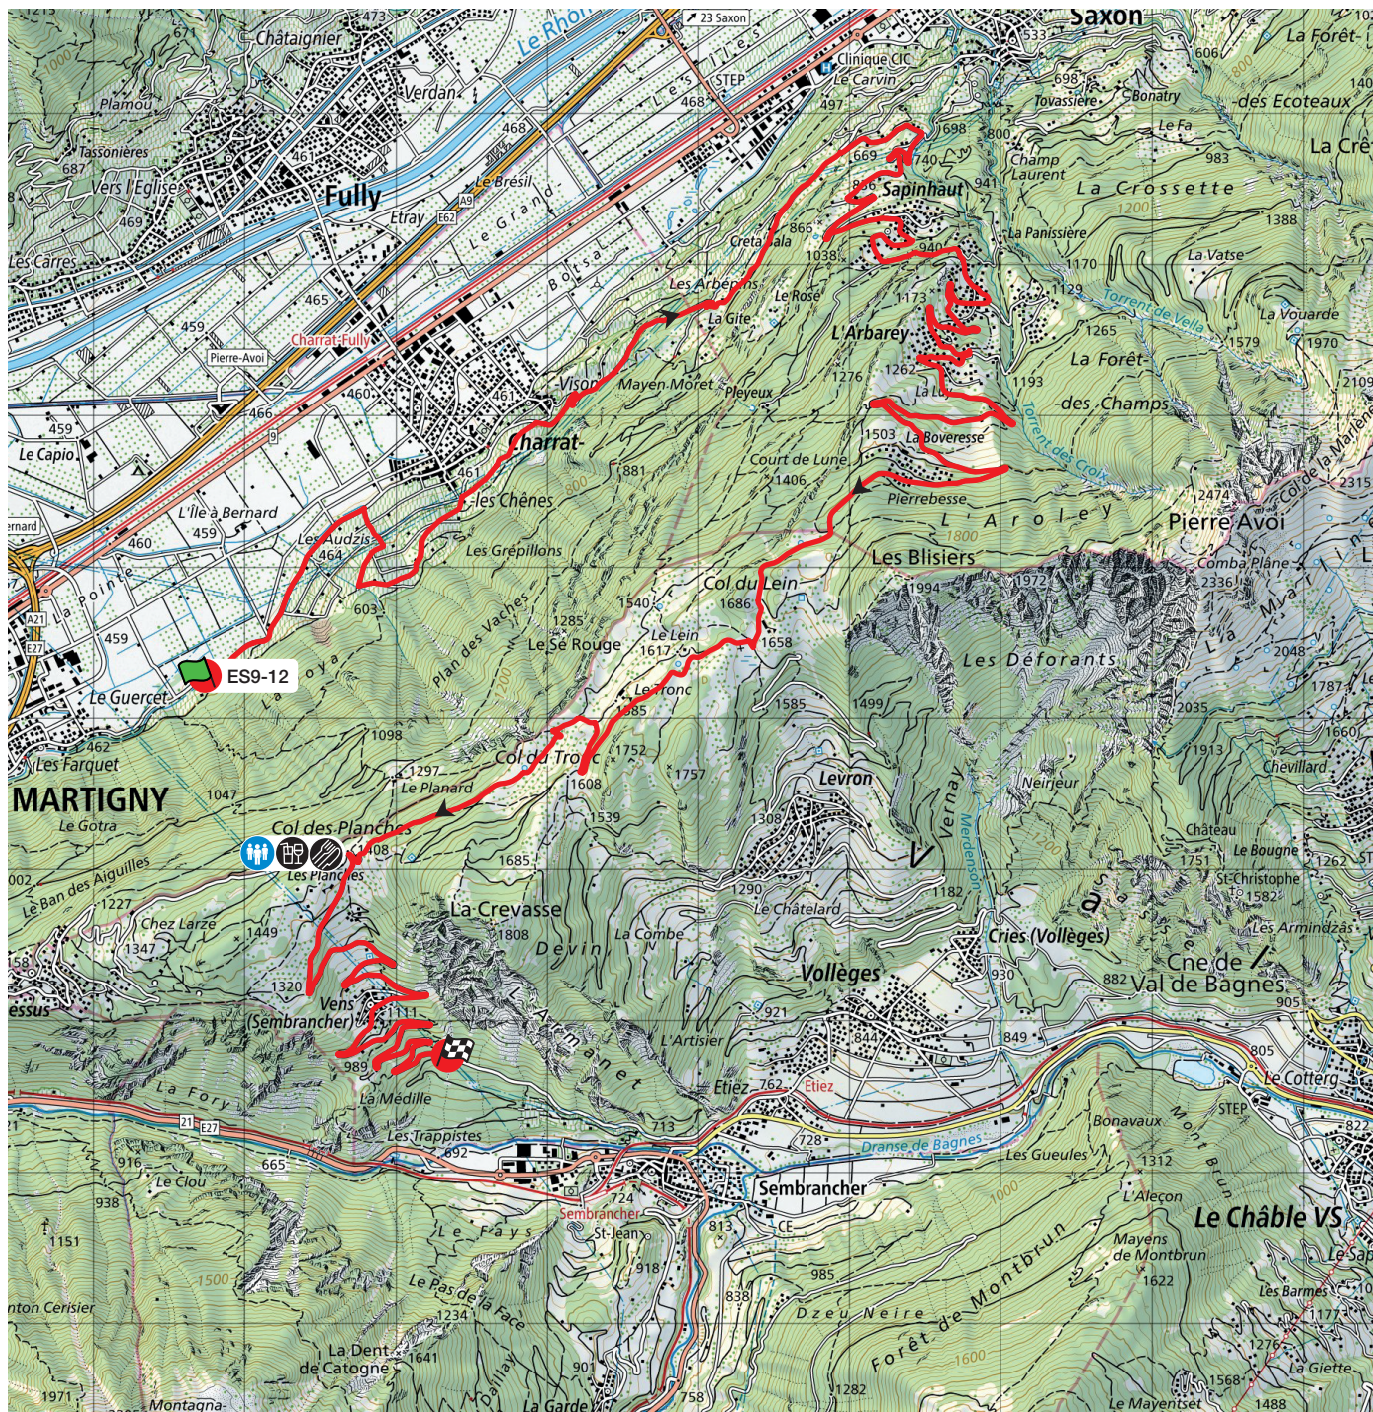

ES 9 – 12 Les Col

Samedi 28 octobre

29.170 km

Fermetures de routes: 06:45 – 11:30 et 12:00 – 16:30

Première voiture: ES9 08:25 – ES12 13:20

Accès public :

RETROUVEZ LE JOURNAL DU
RALLYE TOUTES LES HEURES SUR

Rhône^{fm}

 **COMBUSTIA**