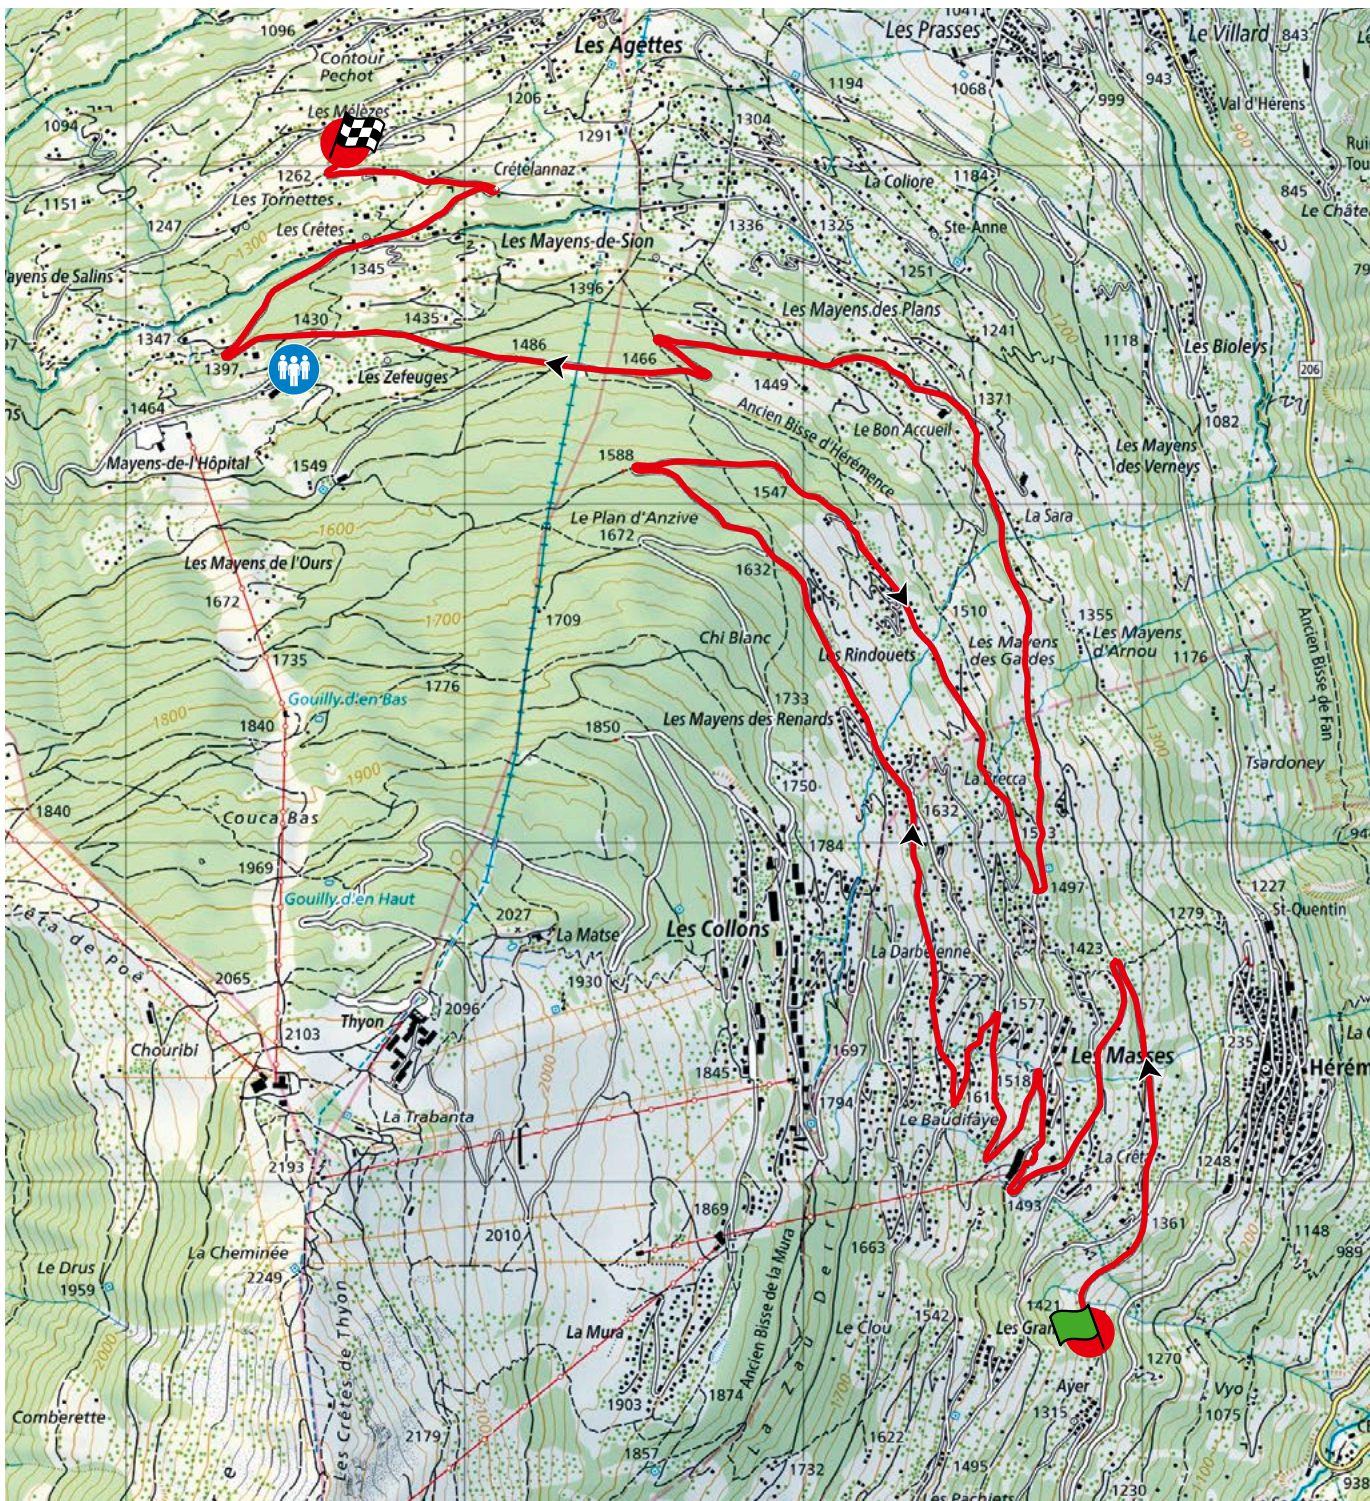

ES 3 – 6 Hérémence

Vendredi 25 octobre
13.380 km

Fermetures de routes: 08:30 – 13:15 et 14:45 – 19:15
Première voiture: ES3 10:05 – ES6 16:15

Avec le soutien des communes
d'Hérémence et Sion

RETROUVEZ LE JOURNAL DU
RALLYE TOUTES LES HEURES SUR

Rhône^{fm}

Accès public: