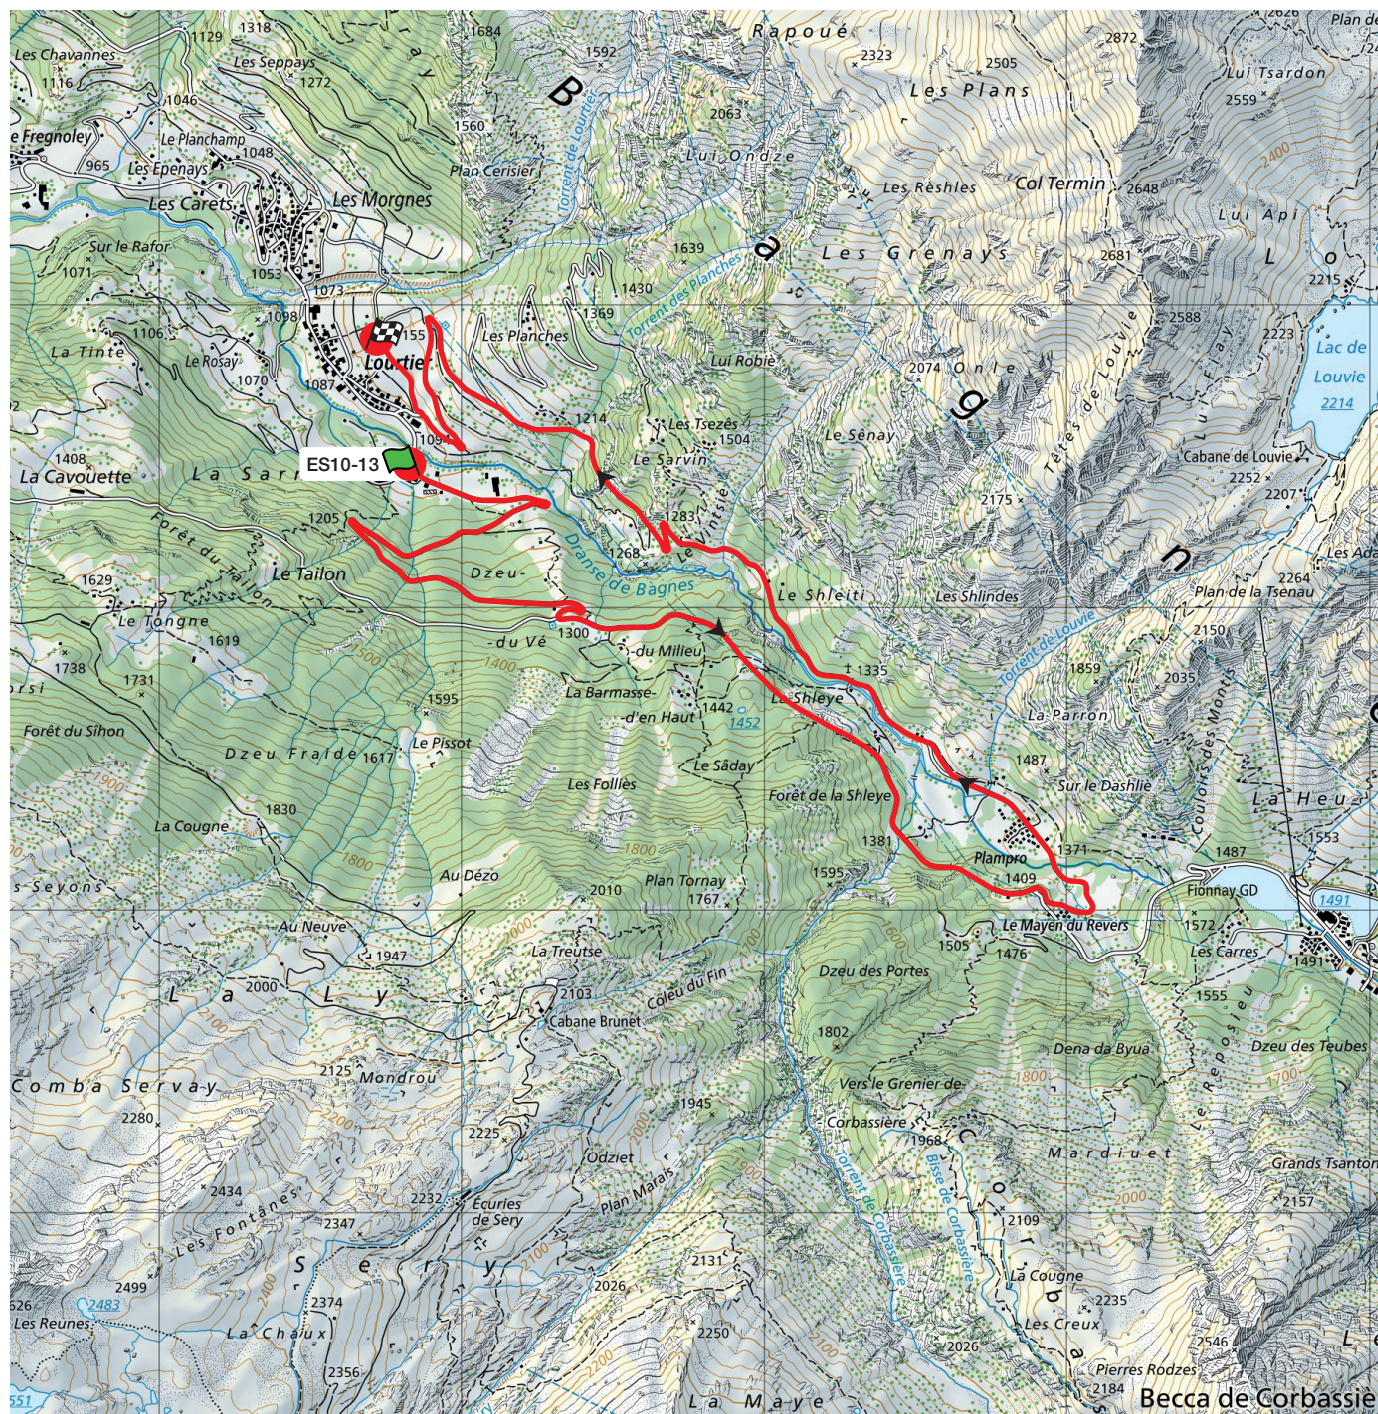

ES 10 – 13 Val de Bagnes

Samedi 28 octobre

8.870 km

Fermetures de routes: 07:45–12:15 et 12:45–17:15

Première voiture: ES10 09:20–ES13 14:15

RETROUVEZ LE JOURNAL DU
RALLYE TOUTES LES HEURES SUR

Rhône^{fm}